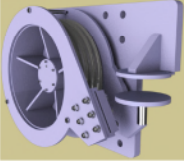

23 MODELS

TML	MAST LEG MOUNT
T	BASE FLOOR MOUNT
SG	SUPER GRIP
RD	ROTATING DRUM
LH/RH	DRUM SIDE: LINE PULL-OFF
*	LINE CLAMP: PULL-OFF DEGREE

**30,000 Pounds
Line Pull Capacity**

HA117-TML-LH-270°
P/N: D10220

HA117-TML-RH-180°
P/N: D08446

**45,000 Pounds
Line Pull Capacity**

HA118-TML-LH-270°
P/N: D08672

HA118-TML-LH-360°
P/N: D08525

HA118-TML-RH-270°
P/N: D04445

HA118-T-RH-270°
P/N: D05744

**60,000 Pounds
Line Pull Capacity**

HA119-TML-RH-180°
P/N: D01240

HA119-TML-RH-270°
P/N: D05814

HA119-T-RH-270°
P/N: D08870

HA129-T-RH-108°
P/N: D08465

**100,000 Pounds
Line Pull Capacity**

HA120-TML-SG-LH-180°
P/N: D05789

HA120-TML-SG-RH-150°
P/N: D06517

HA120-TML-RH-180°
P/N: D01241

HA120-TML-RD-RH-150°
P/N: D08017

HA120-T-SG-RH-270°
P/N: D08867

HA120-T-RD-LH-270°
P/N: D09541

HA120-T-RD-RH-180°
P/N: D07632

HA131-T-RH-108°
P/N: D08362

**130,000 Pounds
Line Pull Capacity**