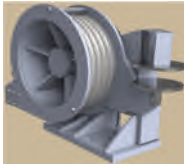

23 MODELS

TML	MAST LEG MOUNT
T	BASE FLOOR MOUNT
SG	SUPER GRIP
RD	ROTATING DRUM
LH/RH	DRUM SIDE: LINE PULL-OFF
*	LINE CLAMP: PULL-OFF DEGREE

**30,000 Pounds
Line Pull Capacity**

HA117-TML-LH-270°
P/N: D10220

HA117-TML-RH-180°
P/N: D08446

**45,000 Pounds
Line Pull Capacity**

HA118-TML-LH-270°
P/N: D08672

HA118-TML-LH-360°
P/N: D08525

HA118-TML-RH-270°
P/N: D04445

HA118-T-RH-270°
P/N: D05744

**60,000 Pounds
Line Pull Capacity**

HA119-TML-RH-180°
P/N: D01240

HA119-TML-RH-270°
P/N: D05814

HA119-T-RH-270°
P/N: D08870

HA129-T-RH-108°
P/N: D08465

**100,000 Pounds
Line Pull Capacity**

HA120-TML-SG-LH-180°
P/N: D05789

HA120-TML-SG-RH-150°
P/N: D06517

HA120-TML-RH-180°
P/N: D01241

HA120-TML-RD-RH-150°
P/N: D08017

HA120-T-SG-RH-270°
P/N: D08867

HA120-T-RD-LH-270°
P/N: D09541

HA120-T-RD-RH-180°
P/N: D07632

HA131-T-RH-108°
P/N: D08362

**130,000 Pounds
Line Pull Capacity**