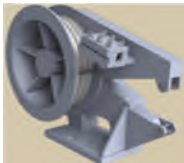

23 MODELS

TML	MAST LEG MOUNT
T	BASE FLOOR MOUNT
SG	SUPER GRIP
RD	ROTATING DRUM
LH/RH	DRUM SIDE: LINE PULL-OFF
*	LINE CLAMP: PULL-OFF DEGREE

**30,000 Pounds
Line Pull Capacity**

HA117-TML-LH-270°
P/N: D10220

HA119-TML-RH-180°
P/N: D01240

HA119-TML-RH-270°
P/N: D05814

HA119-T-RH-270°
P/N: D08870

HA129-T-RH-108°
P/N: D08465

**100,000 Pounds
Line Pull Capacity**

HA120-TML-SG-LH-180°
P/N: D05789

HA120-TML-SG-RH-150°
P/N: D06517

HA120-TML-RH-180°
P/N: D01241

HA120-TML-RD-RH-150°
P/N: D08017

HA120-T-SG-RH-270°
P/N: D08867

HA120-T-RD-LH-270°
P/N: D09541

HA120-T-RD-RH-180°
P/N: D07632

HA131-T-RH-108°
P/N: D08362

**130,000 Pounds
Line Pull Capacity**

HA130-T-SG-RH-270°
P/N: D08875

HA130-T-RD-RH-270°
P/N: D08919

**150,000 Pounds
Line Pull Capacity**

HA150-T-SG-RH-270°
P/N: D08409

**160,000 Pounds
Line Pull Capacity**

HA160-T-SG-LH-270°
P/N: D04429

HA160-T-RD-RH-270°
P/N: D08068