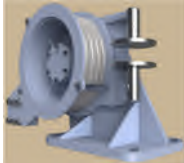

23 MODELS

TML	MAST LEG MOUNT
T	BASE FLOOR MOUNT
SG	SUPER GRIP
RD	ROTATING DRUM
LH/RH	DRUM SIDE: LINE PULL-OFF
*	LINE CLAMP: PULL-OFF DEGREE

**30,000 Pounds
Line Pull Capacity**

HA117-TML-LH-270°
P/N: D10220

HA117-TML-RH-180°
P/N: D08446

**45,000 Pounds
Line Pull Capacity**

HA118-TML-LH-270°
P/N: D08672

HA118-TML-LH-360°
P/N: D08525

HA118-TML-RH-270°
P/N: D04445

HA118-T-RH-270°
P/N: D05744

**60,000 Pounds
Line Pull Capacity**

HA119-TML-RH-180°
P/N: D01240

HA119-TML-RH-270°
P/N: D05814

HA119-T-RH-270°
P/N: D08870

HA129-T-RH-108°
P/N: D08465

**100,000 Pounds
Line Pull Capacity**

HA120-TML-SG-LH-180°
P/N: D05789

HA120-TML-SG-RH-150°
P/N: D06517

HA120-TML-RH-180°
P/N: D01241

HA120-TML-RD-RH-150°
P/N: D08017

HA120-T-SG-RH-270°
P/N: D08867

HA120-T-RD-LH-270°
P/N: D09541

HA120-T-RD-RH-180°
P/N: D07632

HA131-T-RH-108°
P/N: D08362

**130,000 Pounds
Line Pull Capacity**